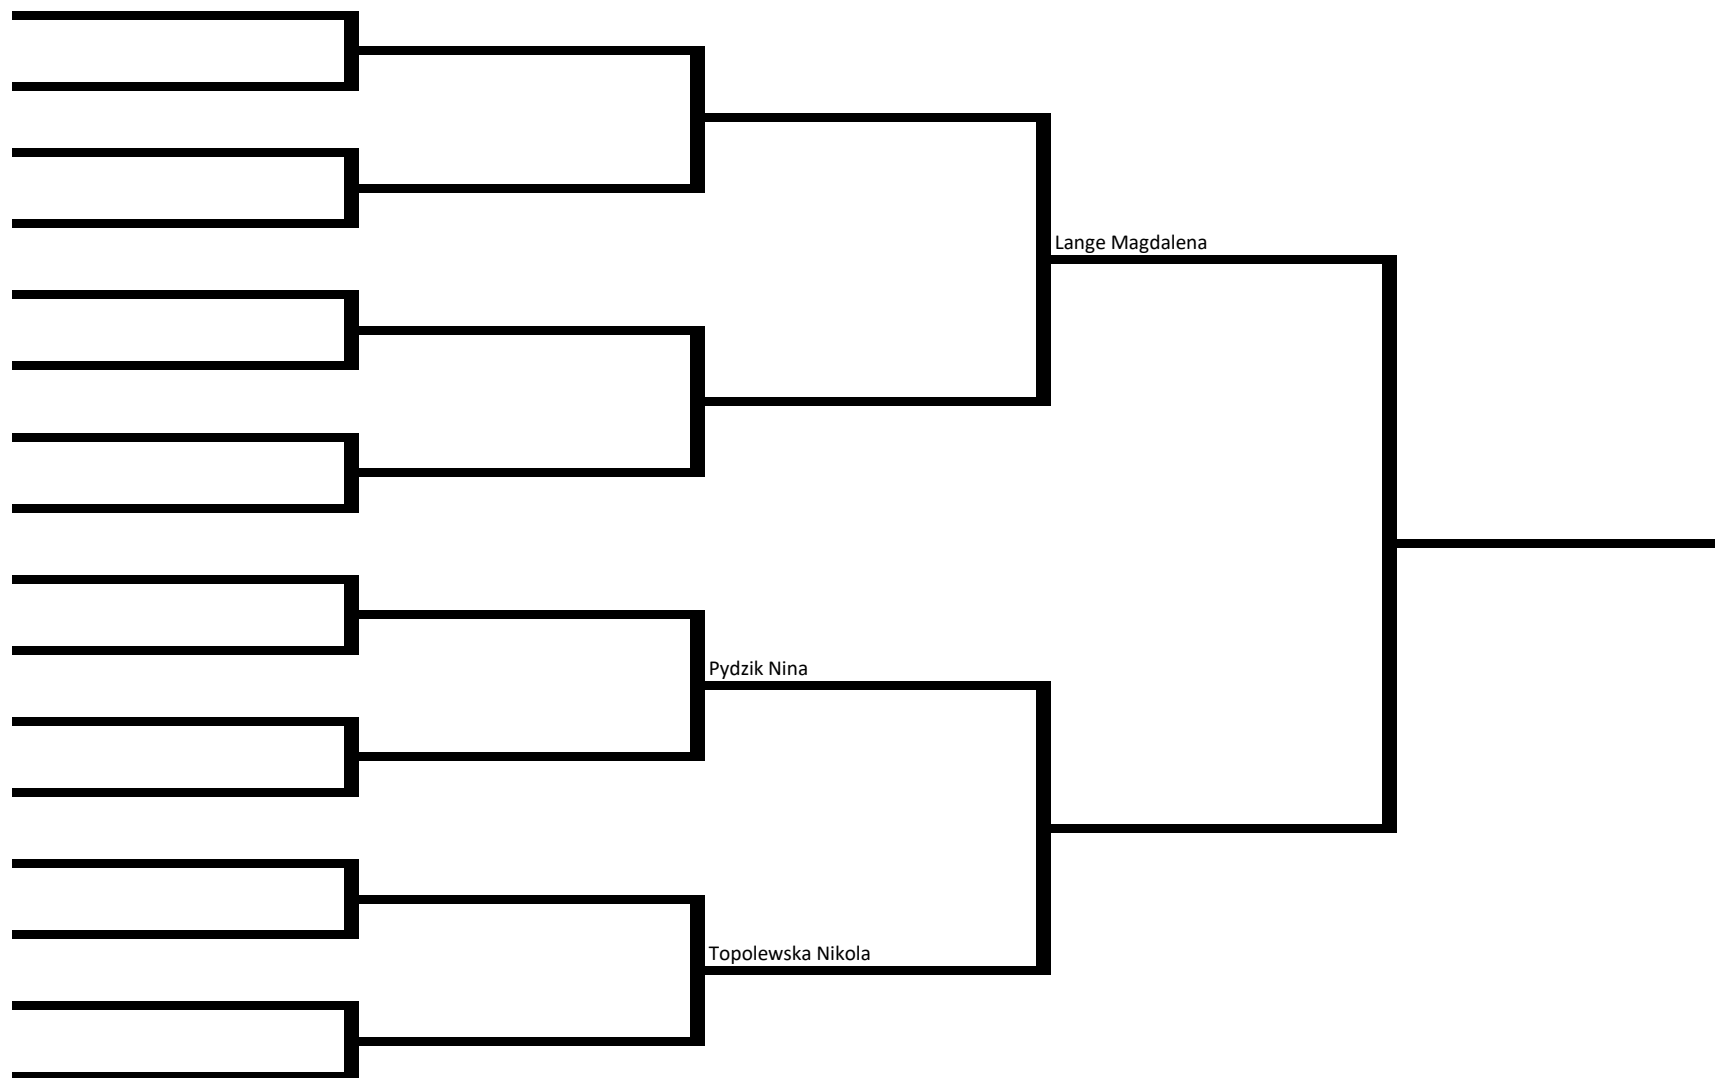

Puchar Polski U- 15 Kobiet - waga 46 kg

Puchar Polski U- 15 Kobiet - waga 48 kg

Puchar Polski U- 15 Kobiet - waga 52 kg

Puchar Polski U- 15 Kobiet - waga 54 kg

Puchar Polski U- 15 Kobiet - waga 57 kg

Puchar Polski U- 15 Kobiet - waga 60 kg

Puchar Polski U- 15 Kobiet - waga 63 kg

Puchar Polski U- 15 Kobiet - waga 66 kg

Puchar Polski U- 15 Kobiet - waga 70 kg

Puchar Polski U- 15 Kobiet - waga 75 kg

Puchar Polski U- 15 Kobiet - waga 80 kg