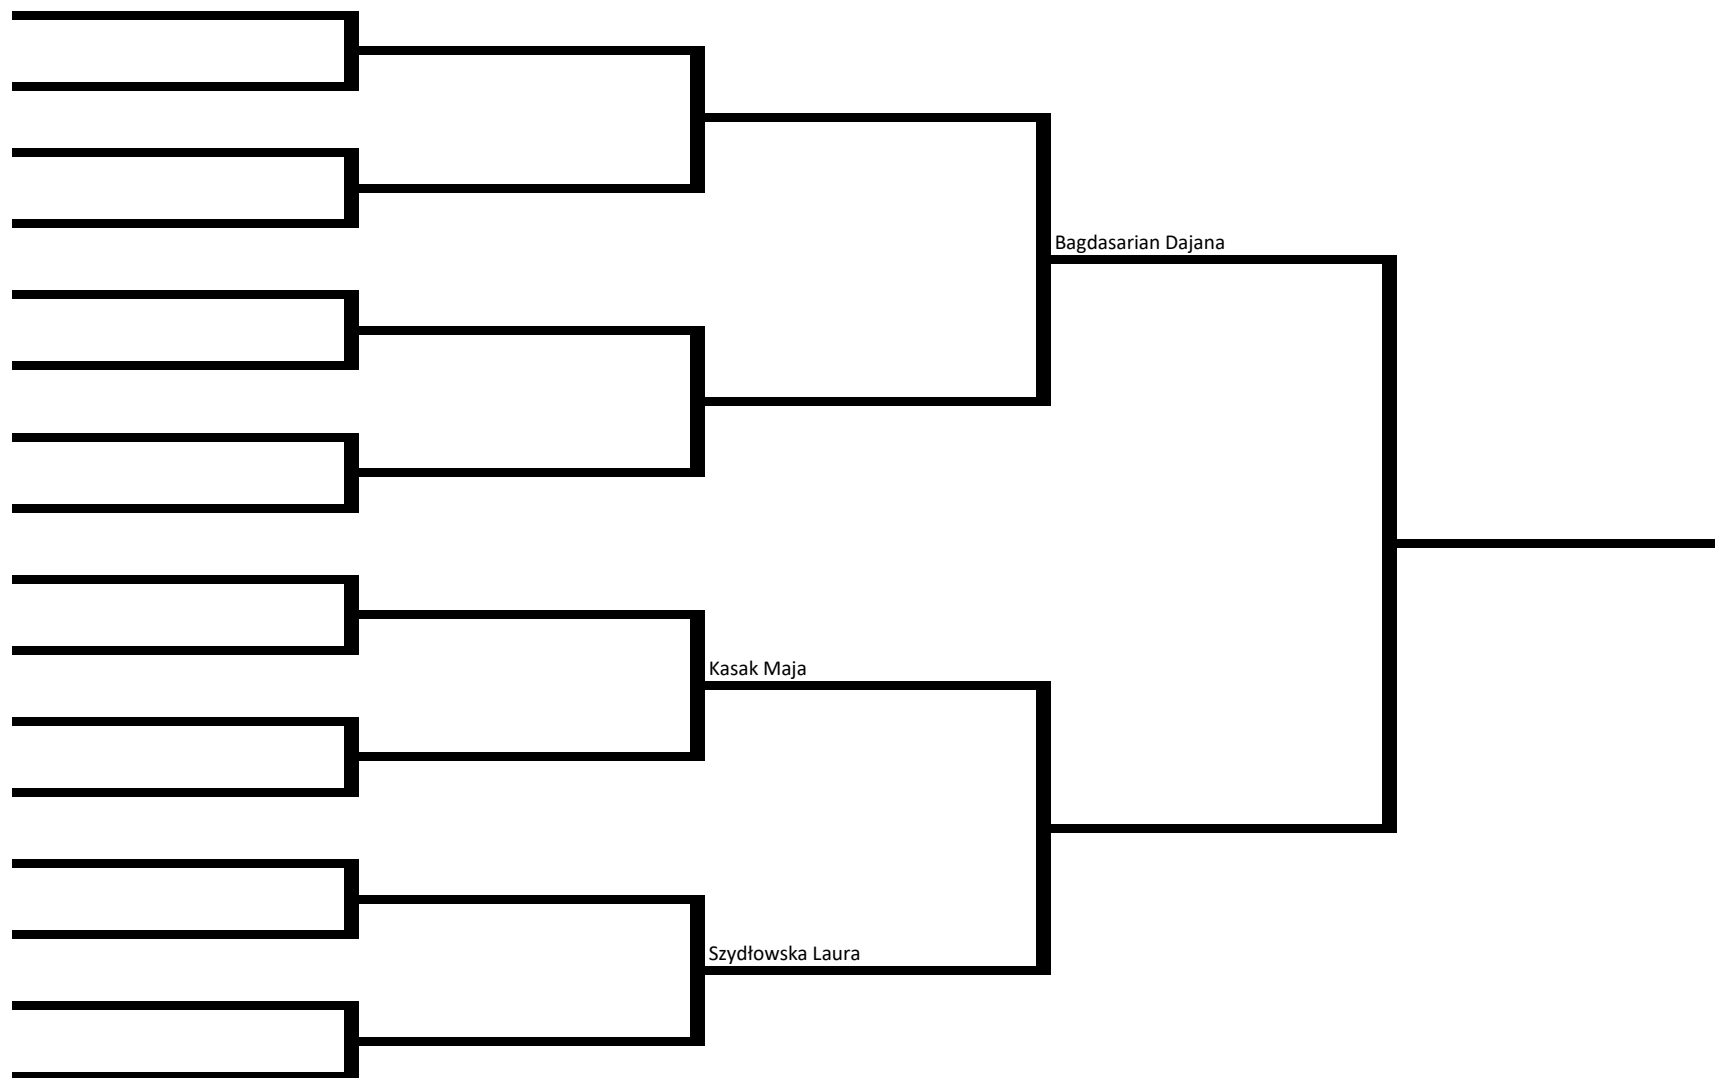

Puchar Polski U- 15 Kobiet - waga 46 kg

Puchar Polski U- 15 Kobiet - waga 48 kg

Puchar Polski U- 15 Kobiet - waga 52 kg

Puchar Polski U- 15 Kobiet - waga 54 kg

Puchar Polski U- 15 Kobiet - waga 57 kg

Puchar Polski U- 15 Kobiet - waga 60 kg

Puchar Polski U- 15 Kobiet - waga 63 kg

Puchar Polski U- 15 Kobiet - waga 66 kg

Puchar Polski U- 15 Kobiet - waga 70 kg

Puchar Polski U- 15 Kobiet - waga 75 kg

Puchar Polski U- 15 Kobiet - waga 80 kg