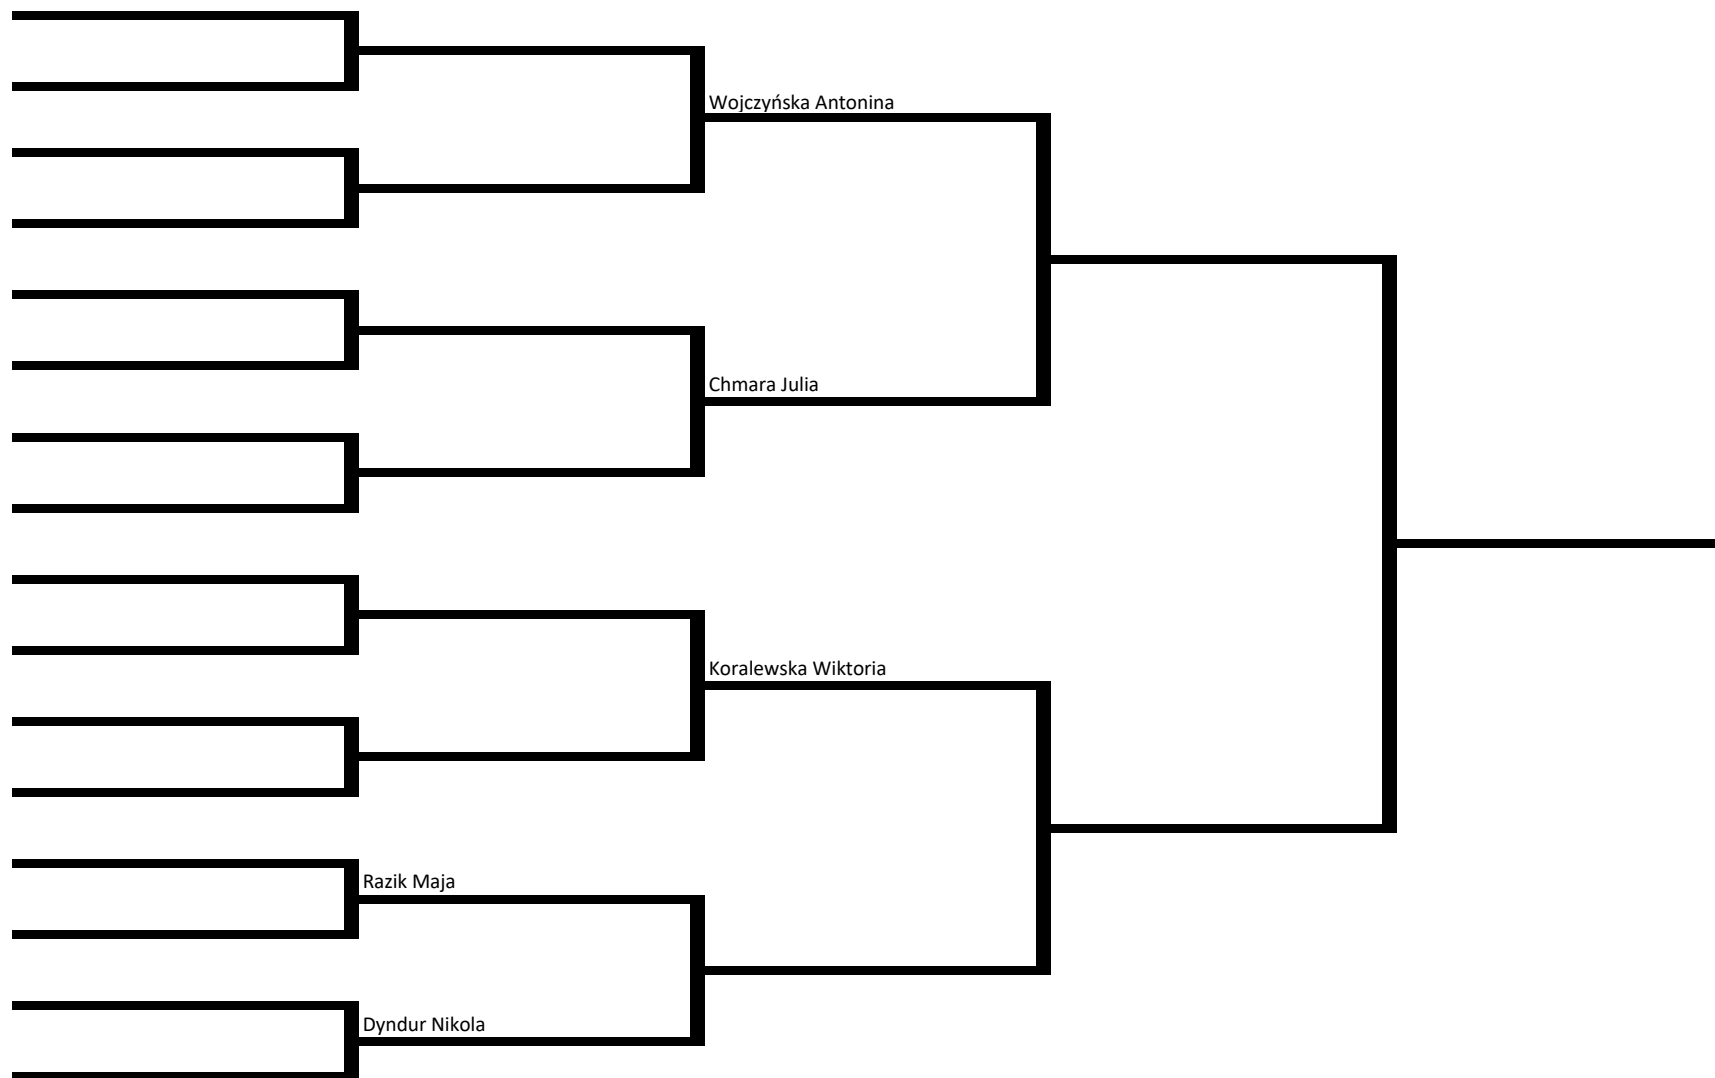

Puchar Polski U- 15 Kobiet - waga 46 kg

Puchar Polski U- 15 Kobiet - waga 48 kg

Puchar Polski U- 15 Kobiet - waga 52 kg

Puchar Polski U- 15 Kobiet - waga 54 kg

Puchar Polski U- 15 Kobiet - waga 57 kg

Puchar Polski U- 15 Kobiet - waga 60 kg

Puchar Polski U- 15 Kobiet - waga 63 kg

Puchar Polski U- 15 Kobiet - waga 66 kg

Puchar Polski U- 15 Kobiet - waga 70 kg

Puchar Polski U- 15 Kobiet - waga 75 kg

Puchar Polski U- 15 Kobiet - waga 80 kg