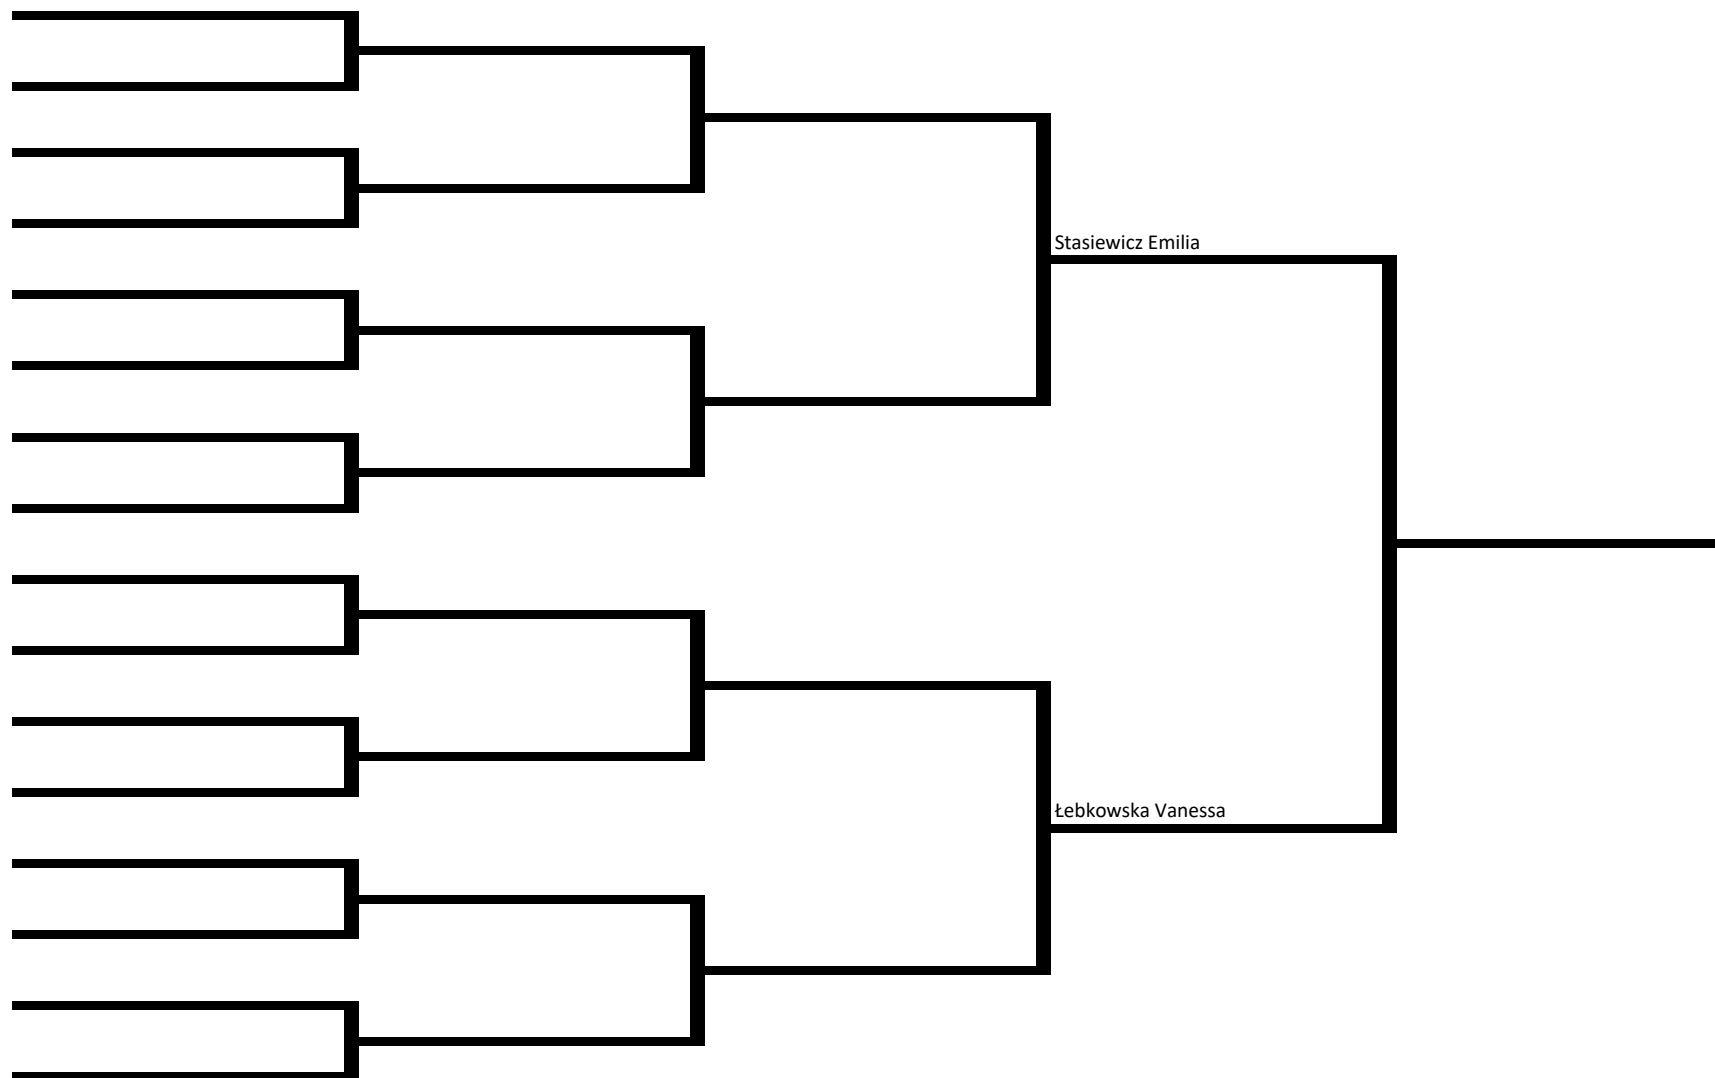

Puchar Polski U- 15 Kobiet - waga 46 kg

Puchar Polski U- 15 Kobiet - waga 48 kg

Puchar Polski U- 15 Kobiet - waga 52 kg

Puchar Polski U- 15 Kobiet - waga 54 kg

Puchar Polski U- 15 Kobiet - waga 57 kg

Puchar Polski U- 15 Kobiet - waga 60 kg

Puchar Polski U- 15 Kobiet - waga 63 kg

Puchar Polski U- 15 Kobiet - waga 66 kg

Puchar Polski U- 15 Kobiet - waga 70 kg

Puchar Polski U- 15 Kobiet - waga 75 kg

Puchar Polski U- 15 Kobiet - waga 80 kg