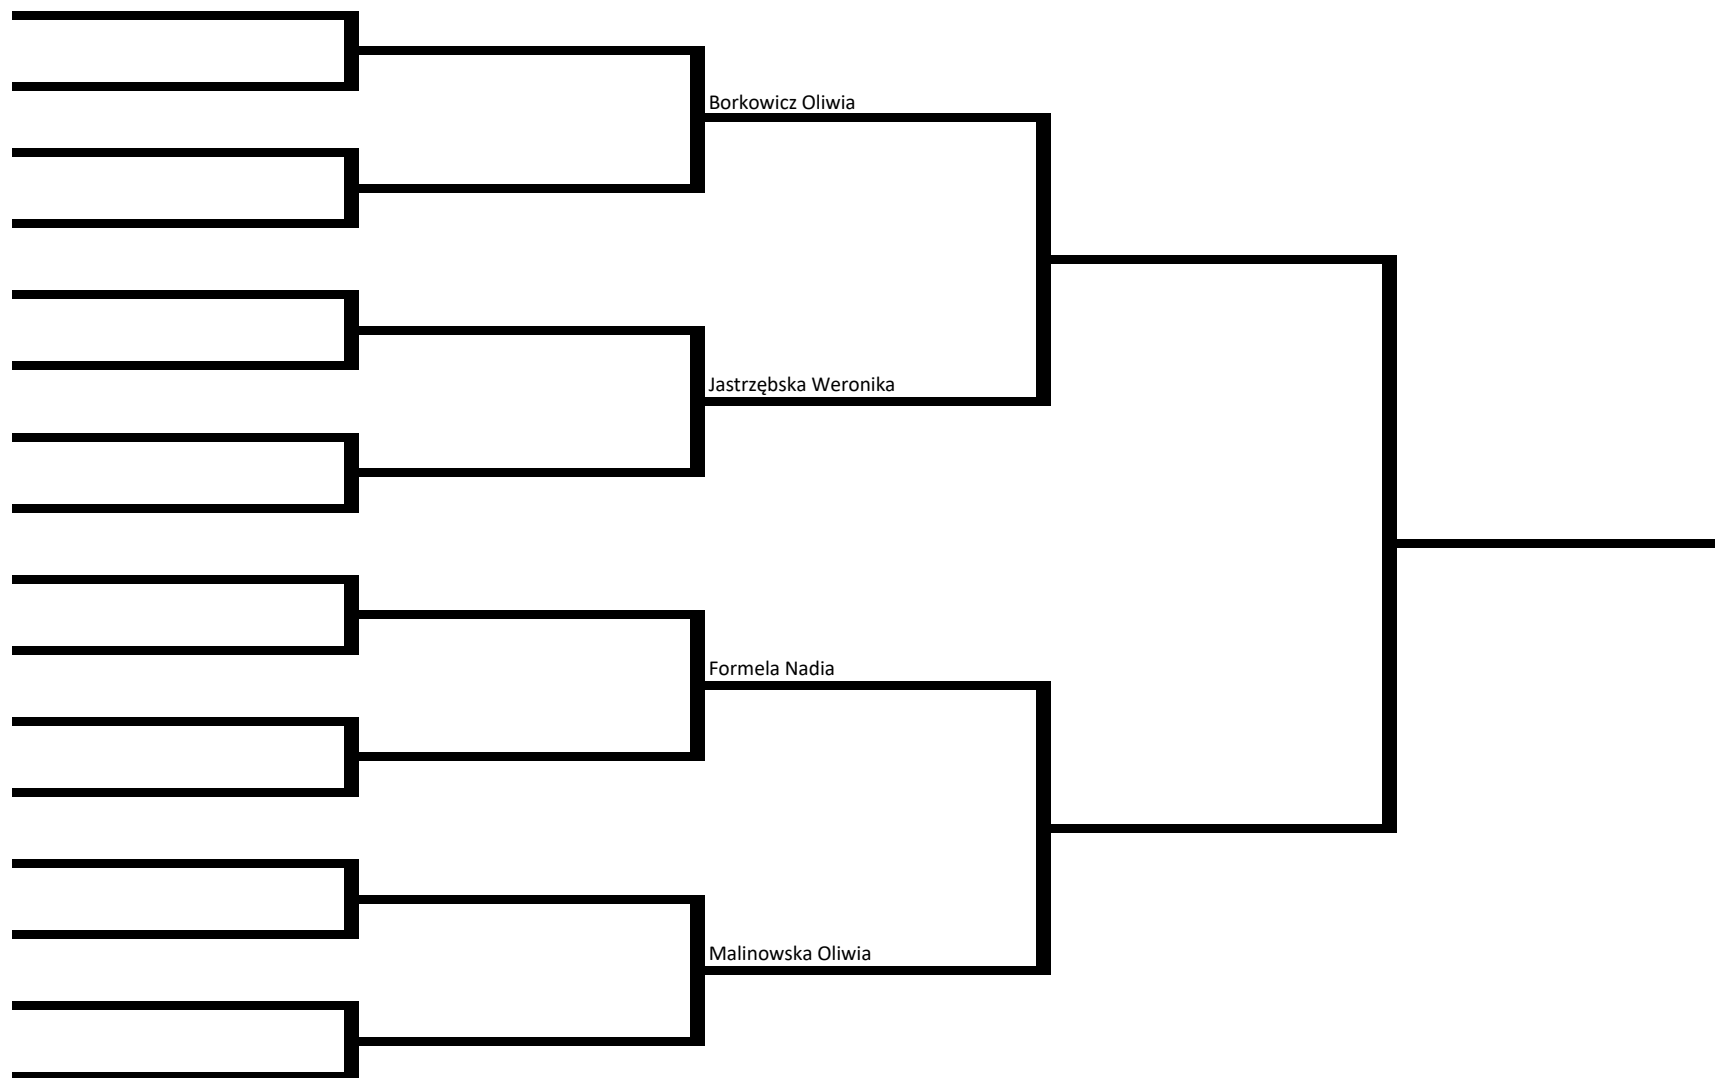

Puchar Polski U- 15 Kobiet - waga 46 kg

Puchar Polski U- 15 Kobiet - waga 48 kg

Puchar Polski U- 15 Kobiet - waga 52 kg

Puchar Polski U- 15 Kobiet - waga 54 kg

Puchar Polski U- 15 Kobiet - waga 57 kg

Puchar Polski U- 15 Kobiet - waga 60 kg

Puchar Polski U- 15 Kobiet - waga 63 kg

Puchar Polski U- 15 Kobiet - waga 66 kg

Puchar Polski U- 15 Kobiet - waga 70 kg

Puchar Polski U- 15 Kobiet - waga 75 kg

Puchar Polski U- 15 Kobiet - waga 80 kg